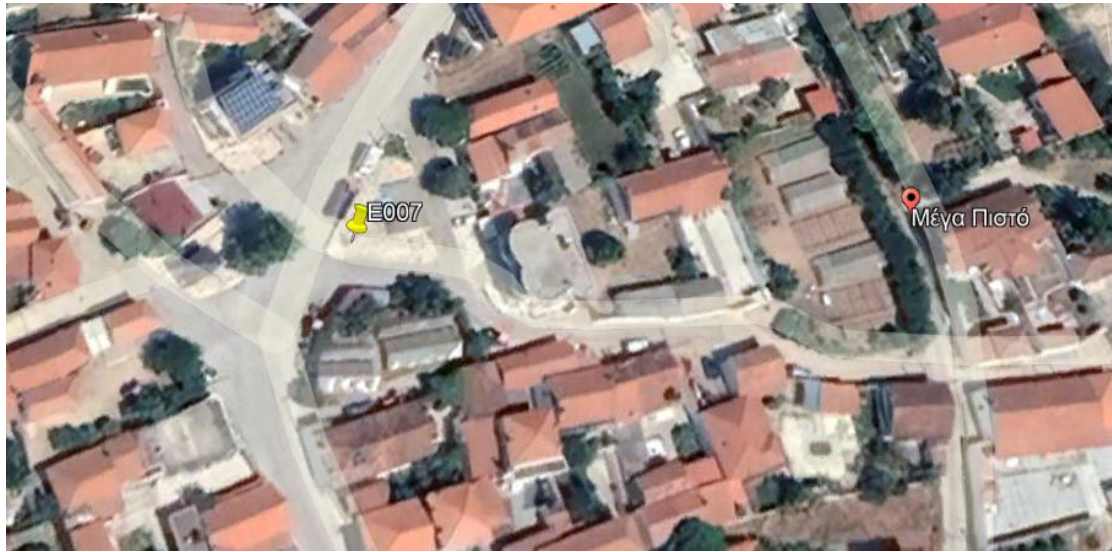

Σταθμός Φόρτισης E007 : Μέγα Πιστό

Εικόνα 7: Μέγα Πιστό