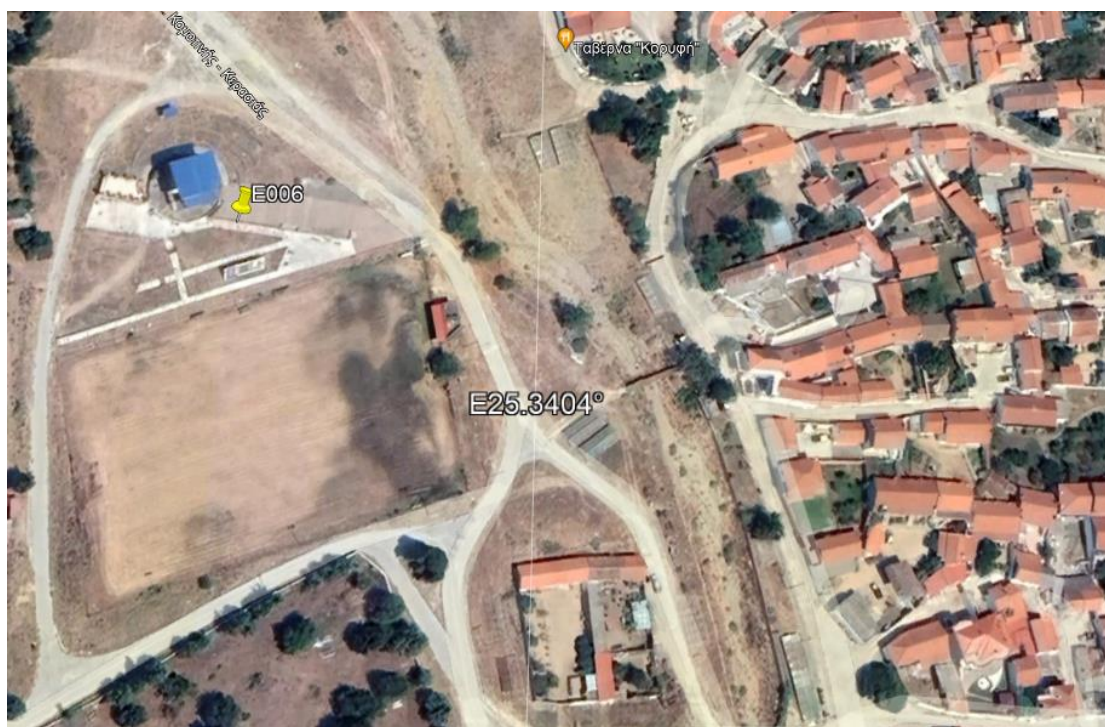

Σταθμός Φόρτισης E006 : Δημοτικό Στάδιο Ασωμάτων

Εικόνα 6: Δημοτικό Στάδιο Ασωμάτων