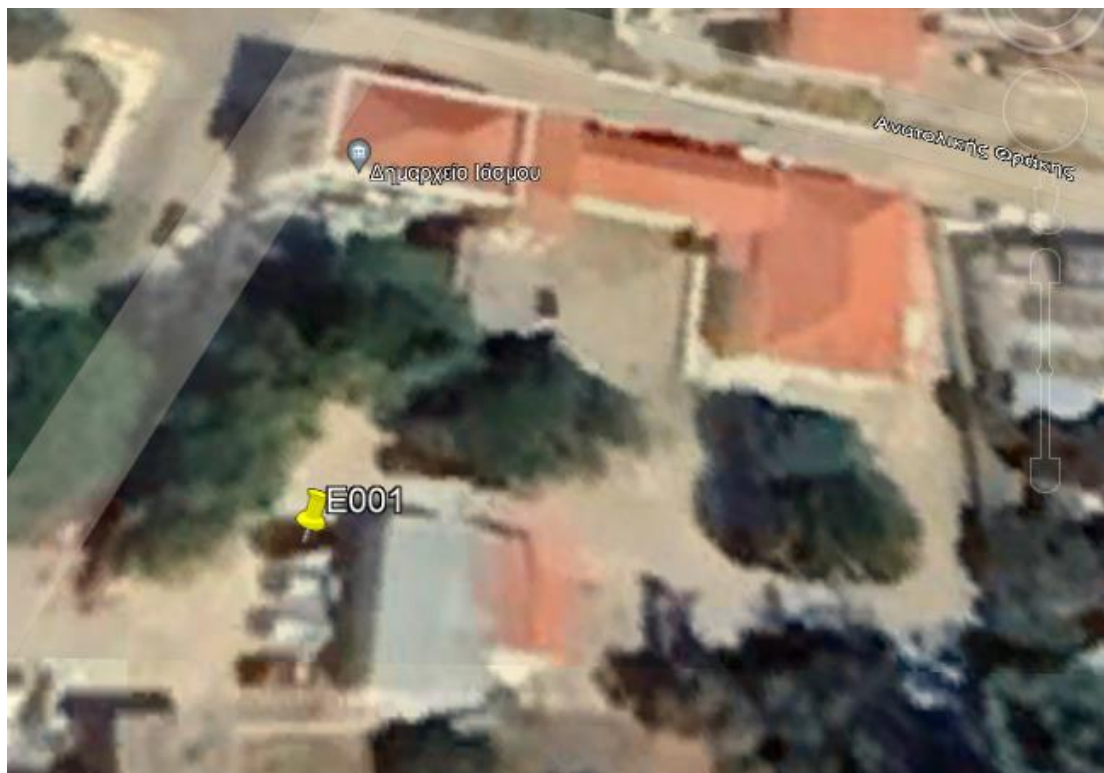

Προτεινόμενες θέσεις χωροθέτησης σημείων φόρτισης στο Δήμο Ιάσμου

Εισαγωγικά

Τα σημεία φόρτισης ηλεκτρικών οχημάτων χωροθετήθηκαν με σκοπό να καλύπτουν τις ανάγκες φόρτισης των ηλεκτρικών οχημάτων που προβλέπεται να κυκλοφορούν και να σταθμεύουν εντός του Δήμου Ιάσμου σε ορίζοντα 5-ετίας.

Στις παρακάτω εικόνες απεικονίζονται τα προτεινόμενα σημεία σε υπόβαθρο Google Earth.

Σταθμός Φόρτισης E001 : Δημαρχείο Ιάσμου

Εικόνα 1: Δημαρχείο Ιάσμου

Σταθμός Φόρτισης E002 : Κέντρο Υγείας Ιάσμου

Εικόνα 2: Κέντρο Υγείας Ιάσμου