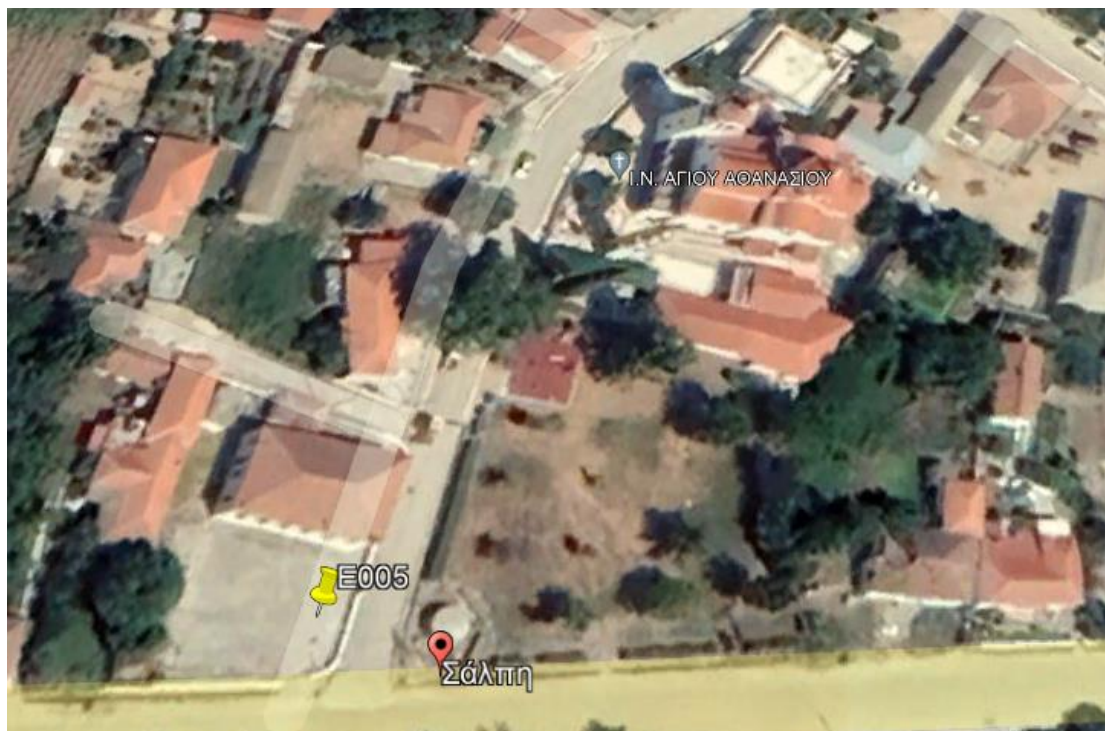

Στις παρακάτω εικόνες απεικονίζονται τα προτεινόμενα σημεία σε υπόβαθρο Google Earth.

Σταθμός Φόρτισης E001 : Δημαρχείο Ιάσμου

Εικόνα 1: Δημαρχείο Ιάσμου

Σταθμός Φόρτισης E002 : Κέντρο Υγείας Ιάσμου

Εικόνα 2: Κέντρο Υγείας Ιάσμου

Σταθμός Φόρτισης E003 : Δημοτικό γήπεδο Ιάσμου

Εικόνα 3: Δημοτικό γήπεδο Ιάσμου

Σταθμός Φόρτισης E004 : Πλακόστρωτο Ι.Ν. Αγίου Γεωργίου ,Αμβροσία

Εικόνα 4: Πλακόστρωτο Ι.Ν. Αγίου Γεωργίου ,Αμβροσία

Σταθμός Φόρτισης E005 : Πλατεία Σάλπης - Κοινοτικό Κατάστημα